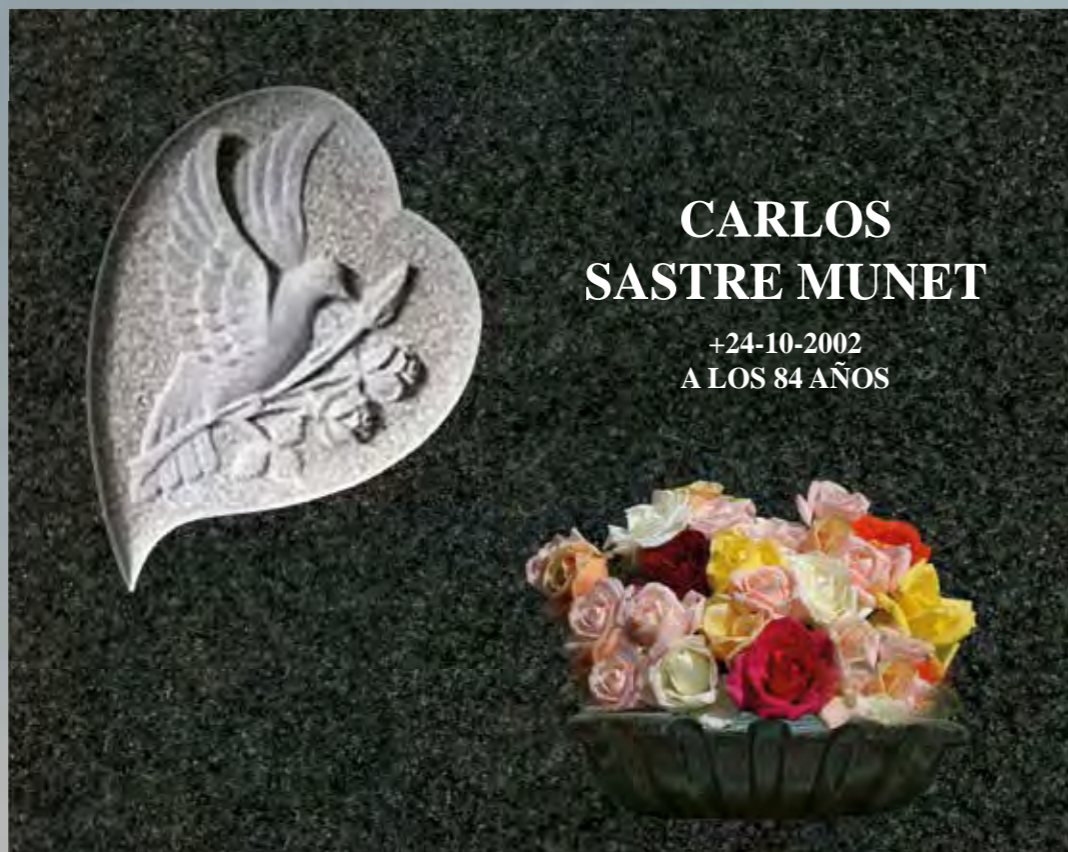

Mármoles Sanchís

La cálida del recuerdo

Serie Clásica

Se trata de una selección de los mejores granitos con una escultura tallada que dan como resultado un acabado final clásico y elegante

Serie Clásica

Serie Clásica