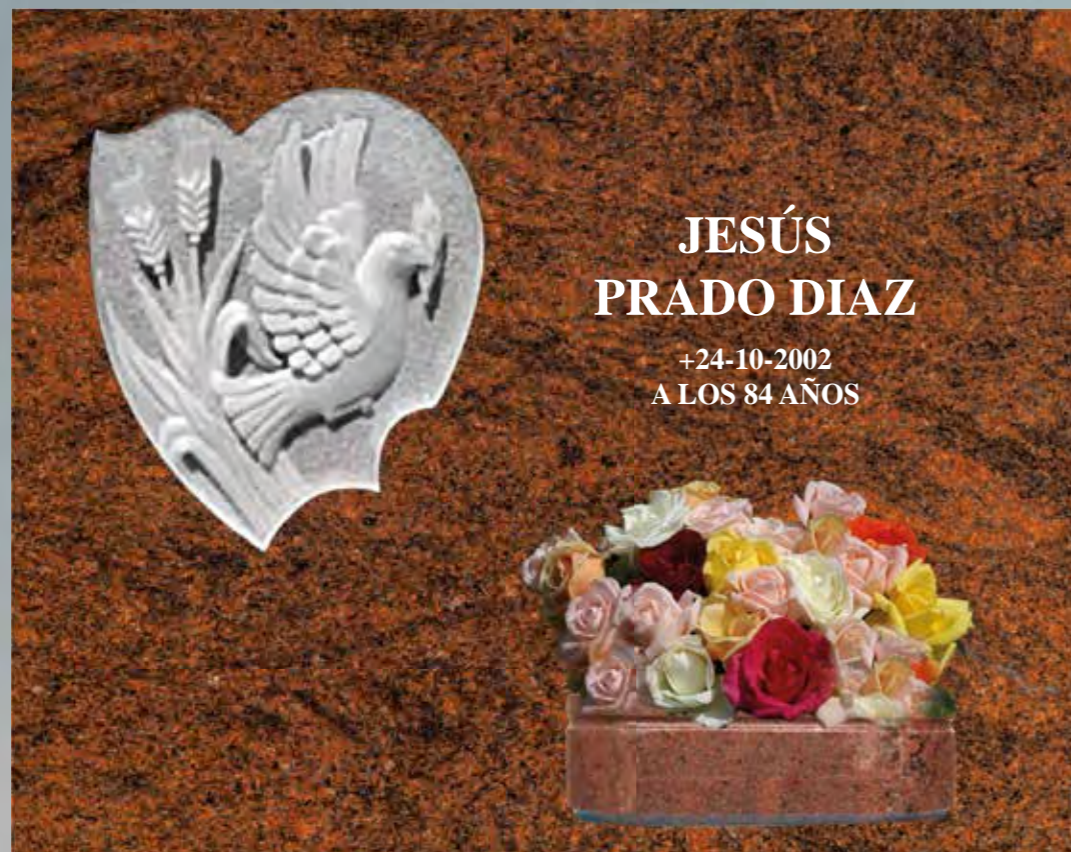

Serie Clásica

Serie Clásica

Art. 1017