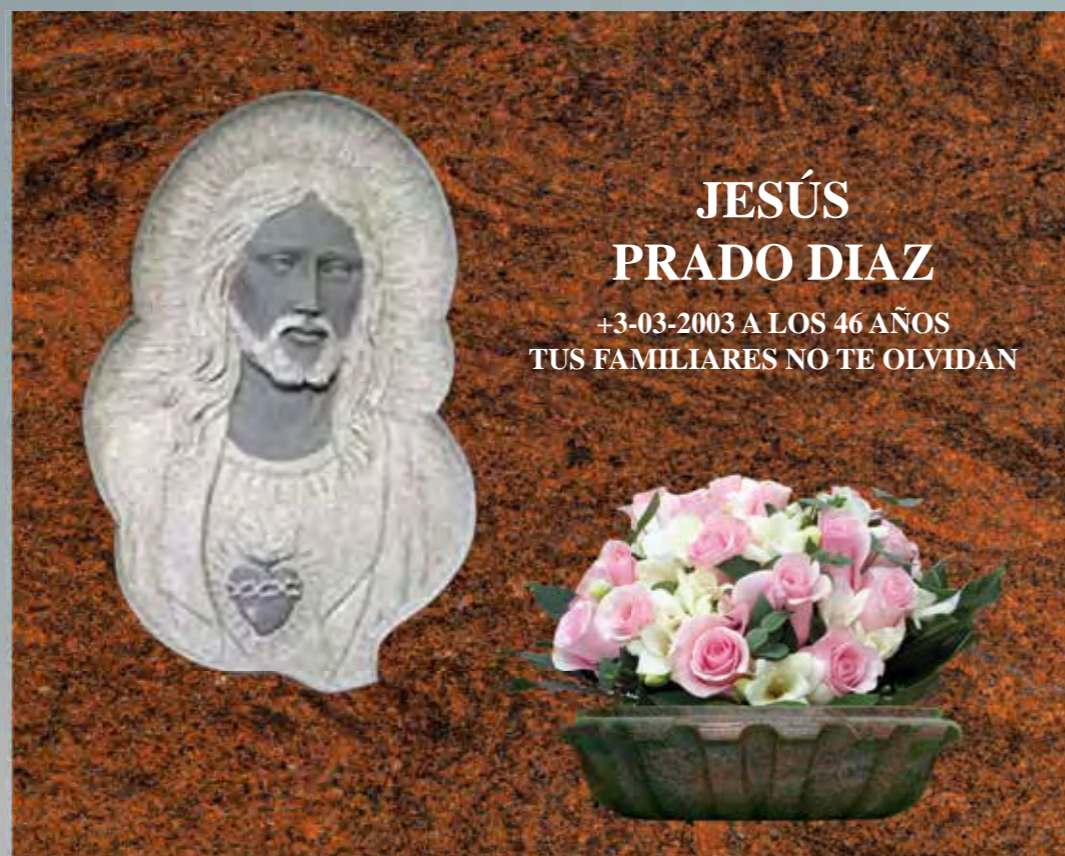

Serie Clásica

Serie Clásica

Art. 1005